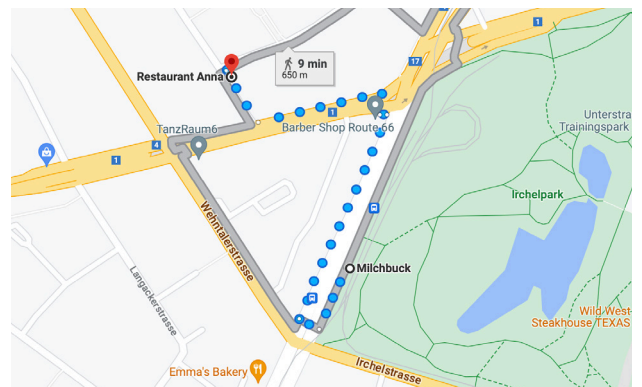

Anzahl: 2

Aussenplätze Brüderhofweg (B)

Anzahl: bis zu 6

Garage (C)

Anzahl: 1

Parkhaus Uni Irchel

Anzahl: 750

Hier findest du den Fussweg
vom Parkhaus ins ANNA.

ANFAHRT

ÖV

Mit dem Tram oder Bus zur Haltestelle **Milchbuck**
(Tram-Linien: 7, 9, 10, 14, Bus-Linien: 69, 72),
von da ist es nur ein kurzer Fussweg ins ANNA.

Auto

Benutze diesen Link für deine persönliche
Anfahrts-Route zu uns ins ANNA.