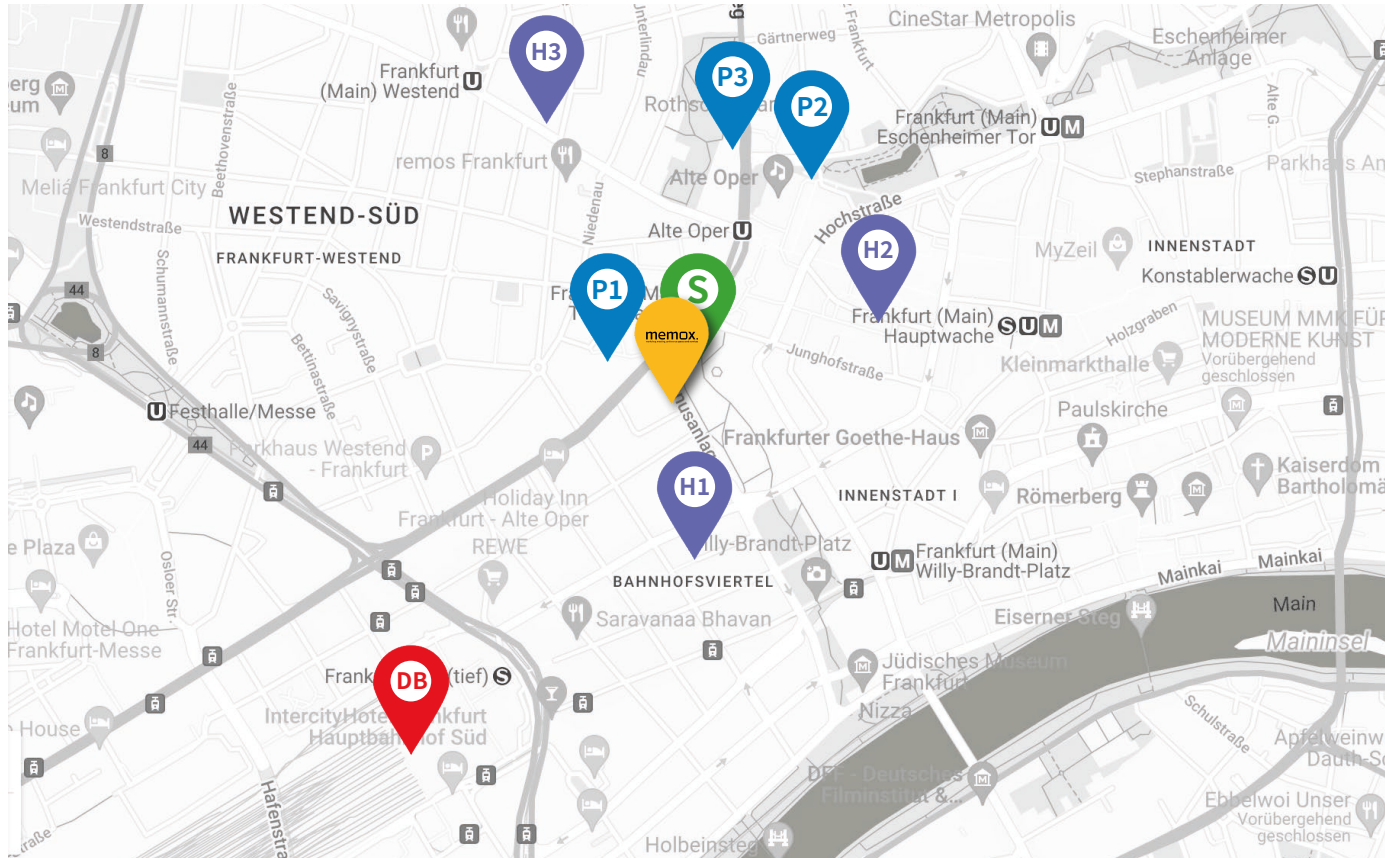

Lage und Anreise

Taunusanlage 9-10, 60329 Frankfurt am Main

ÖPNV

- DB** 850m zum Hauptbahnhof
- S** 50m zur S-Bahn Station „Taunusanlage“

Parkhäuser

- P1** 260m zum Parkhaus „Trianon“
- P2** 450m zum Parkhaus „Alte Oper“
- P3** 500m zum Parkhaus „Opernturm APCOA“

Partnerhotels

- H1** 450m zum LUME Boutique Hotel
- H2** 550m zum Ruby Louise Hotel & Bar
- H3** 750m zum Hotel The Flag West M.

Stadt kennenlernen

zu Google Maps

Mitten im Bankenviertel ist unser Standort zentral gelegen. Nur fünf Minuten vom Hauptbahnhof entfernt und mit der S-Bahn-Station direkt vor der Haustür, sind wir perfekt mit dem ÖPNV erreichbar.