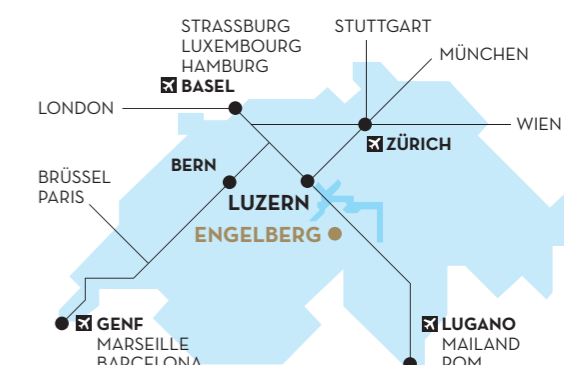

ZUSÄTZLICHE RÄUMLICHKEITEN

Raum	Bestuhlung	Personen
Hutstock	Seminar	17
	Konzert	25
Palace Stübli	Seminar	36
	Konzert	50
	Bankett	40
Wintergarten	Cocktail	80
	Bankett	60

ANREISE

Das Hotel Terrace liegt ruhig aber zentral. Ein Lift verbindet das Hotel mit dem Dorfzentrum von Engelberg. Es gibt begrenzte Parkmöglichkeiten beim Hotel. Für die Zufahrt zum Hotelparkplatz sind im Winter Schneeketten oder Allrad-Antrieb obligatorisch.