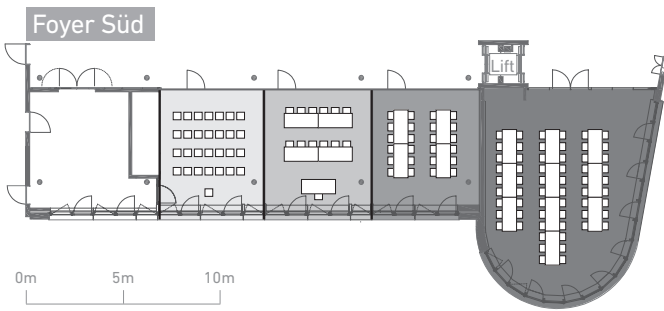

# Saalplan und Kapazitäten.

## Bestellungsvarianten kleine Säle

Notkersaal	Konzertbestuhlung	28 Personen
Pestalozzisaal	Seminarbestuhlung	12 Personen
Gallussaal	Bankettbestuhlung	24 Personen
Alleesaal	Bankettbestuhlung	60 Personen

Notkersaal	Blocktisch	12 Personen
Pestalozzisaal + Gallussaal	Konzertbestuhlung	56 Personen
Alleesaal	Seminarbestuhlung	36 Personen

Notkersaal + Pestalozzisaal + Gallussaal	Seminarbestuhlung	42 Personen
Alleesaal	Konzertbestuhlung	60 Personen

Notkersaal + Pestalozzisaal + Gallussaal inklusive Foyer Süd	Bankettbestuhlung	144 Personen
Alleesaal	Konferenzbestuhlung	30 Personen