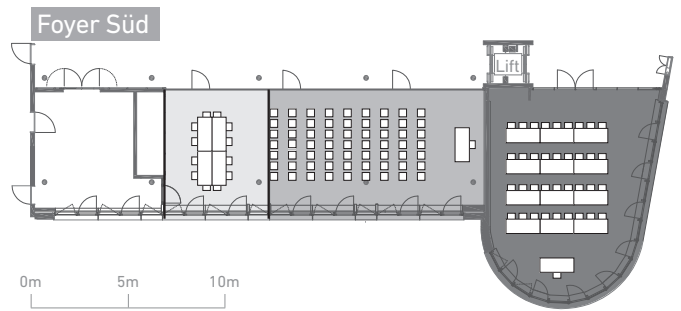

# Saalplan und Kapazitäten.

## Bestellungsvarianten kleine Säle

Notkersaal	Konzertbestuhlung	28 Personen
Pestalozzisaal	Seminarbestuhlung	12 Personen
Gallussaal	Bankettbestuhlung	24 Personen
Alleesaal	Bankettbestuhlung	60 Personen

Notkersaal	Blocktisch	12 Personen
Pestalozzisaal + Gallussaal	Konzertbestuhlung	56 Personen
Alleesaal	Seminarbestuhlung	36 Personen

Notkersaal + Pestalozzisaal + Gallussaal	Seminarbestuhlung	42 Personen
Alleesaal	Konzertbestuhlung	60 Personen

Notkersaal + Pestalozzisaal + Gallussaal inklusive Foyer Süd	Bankettbestuhlung	144 Personen
Alleesaal	Konferenzbestuhlung	30 Personen