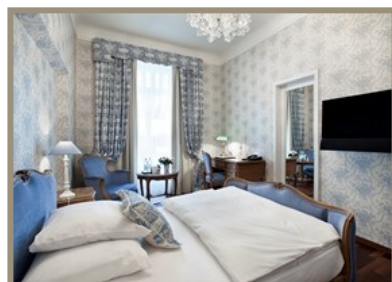

Traditioneller, französischer Chic
Ausgewählte Antiquitäten
Regulierbare Kühlung
Bang & Olufsen Satelliten TV
MP3 Player Anschluss

Dienstleistungen

Gratis wireless LAN
Upgrade für Firmenkunden nach Verfügbarkeit
Zimmerservice Speisen: 7.00-23.00 Uhr
Zimmerservice Getränke: 24 Stunden
Allergiker-Kissen & Bettdecken