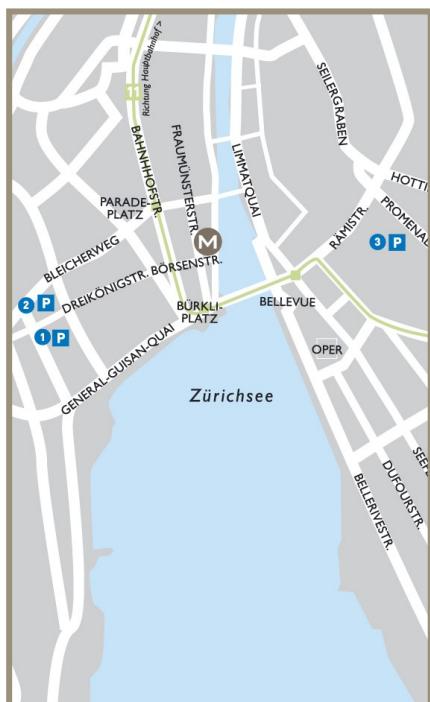

METROPOL

MEETINGS - EVENTS

ANREISE

ENTFERNUNGEN ZUM HAUPTBAHNHOF ZÜRICH:

Bern	125 km
Luzern	57 km
Genf	292 km
Basel	113 km
Chiasso	250 km

Stadtnetz:

Zürich verfügt über ein ausgezeichnetes Strassenbahnnetz.

Sie erreichen uns:

Vom Hauptbahnhof Zürich mit Tram 11 (Richtung Rehalp) bis Börsenstrasse

Vom Parade- oder Bürkliplatz zu Fuss in 3 Minuten

Mit dem Auto:

Zürich ist aus allen Richtungen per Autobahn problemlos zu erreichen.

Vom Flughafen führt eine direkte Bahnverbindung in 10 Min. direkt ins Zentrum der Stadt. Die S2, S16 und die Intercity Schnellzüge bringen Sie zum Hauptbahnhof.

Mit dem Schiff:

Stopp Bürkliplatz und zu Fuss in 3 Minuten zum METROPOL.

Standort

Zentrale Lage
Direkt beim Opernhaus und Zürichsee
2 Gehminuten zum Opernhaus
3 Gehminuten zum Bellevueplatz
2 Gehminuten zum Bahnhof Stadelhofen

Hotel Europe

Dufourstrasse 4, T +41 (0) 43 456 86 86,
info@hoteleurope-zuerich.ch
CH-8008 Zürich, F +41 (0) 43 456 86 87,
www.hoteleurope-zuerich.ch