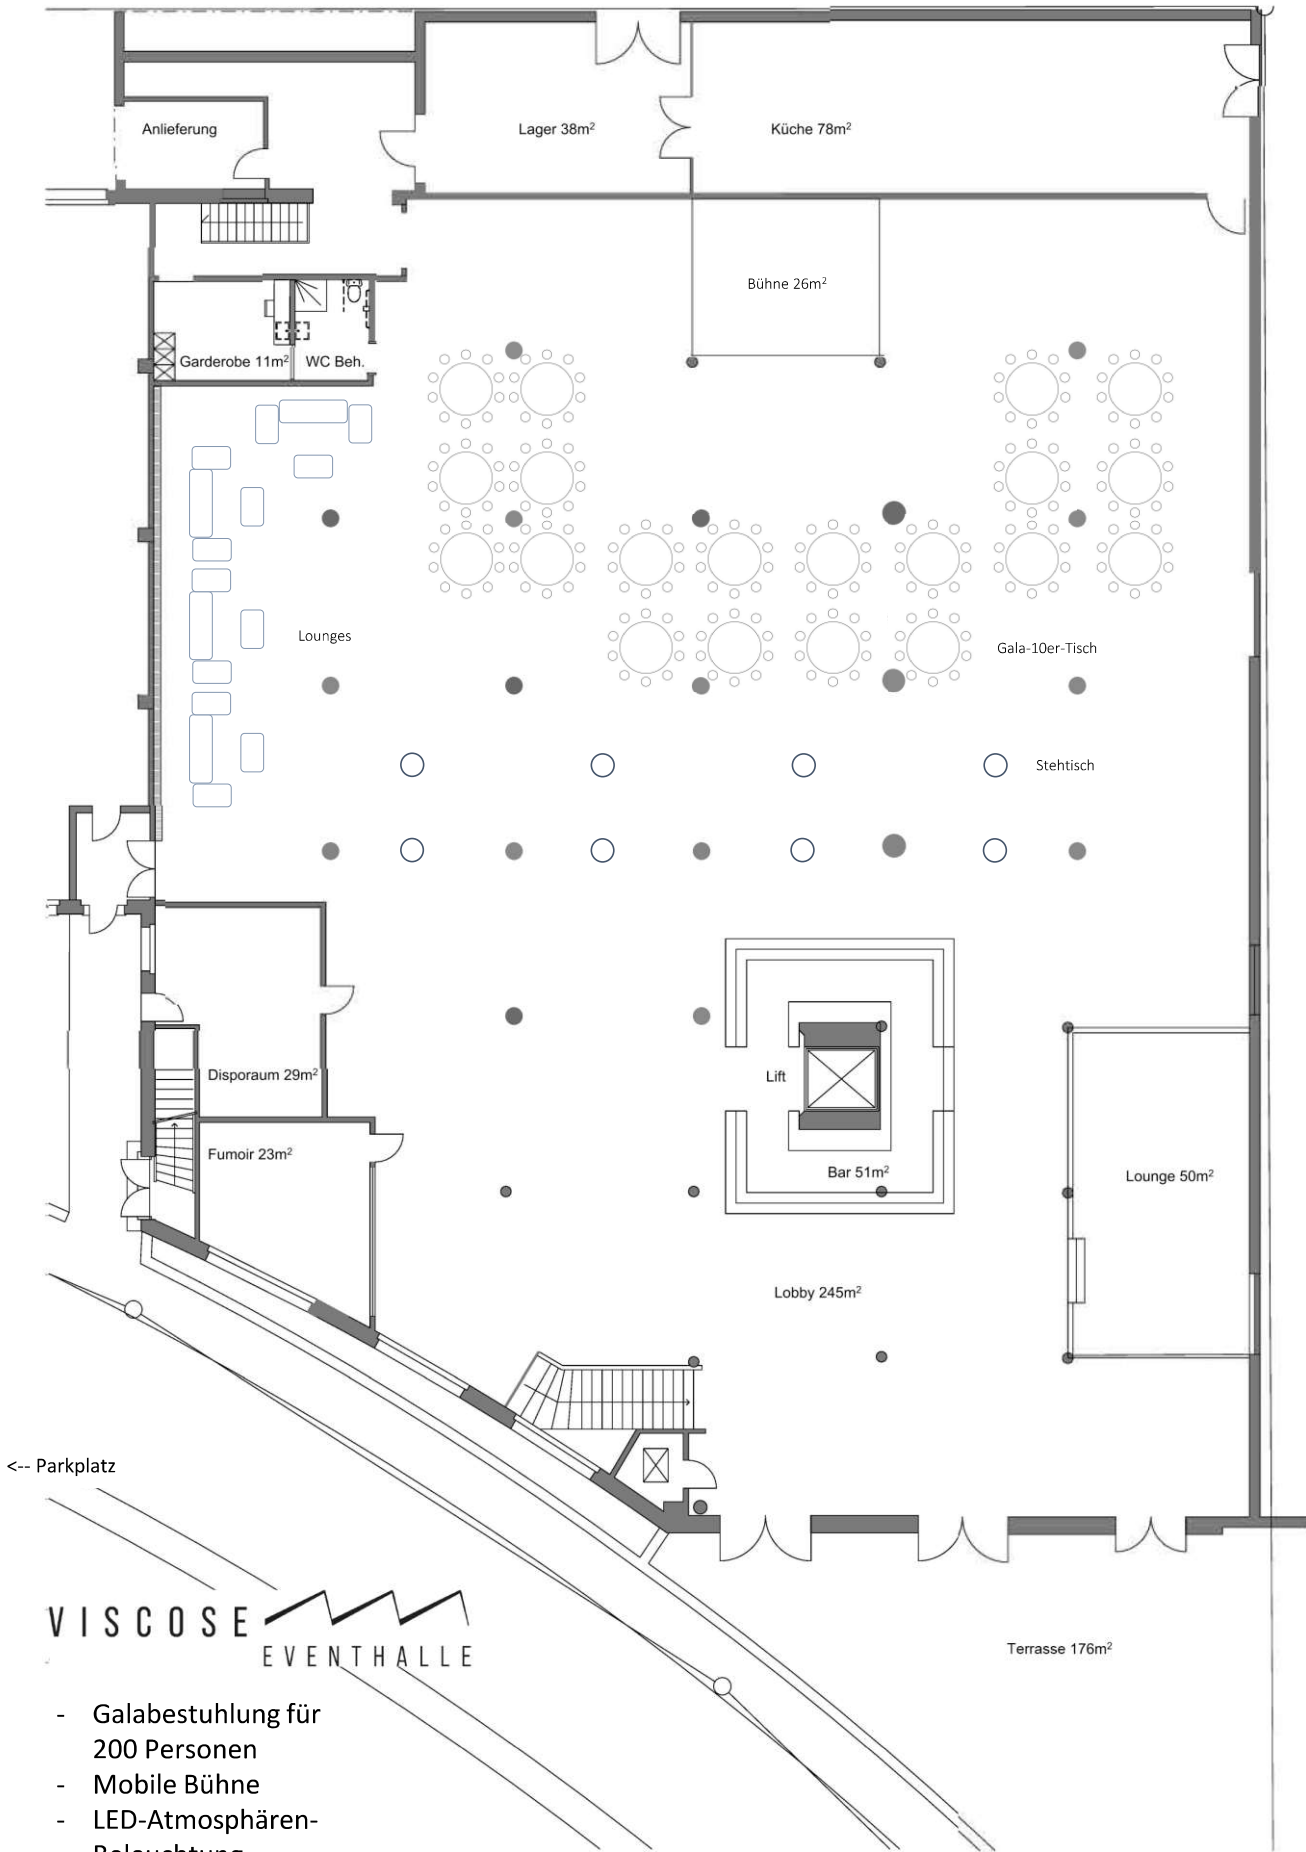

Dies ist nur ein Beispiel! Ihr Wunsch-Setup kann individuell & ganz nach ihren Wünschen erstellt werden!

VISCOSÉ EVENTHALLE

- Galabestuhlung für 200 Personen
- Mobile Bühne
- LED-Atmosphären-Beleuchtung
- Komplettbeschalung