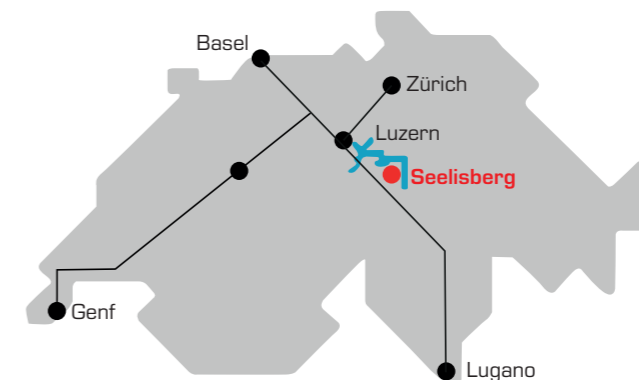

AUF DER SONNEN- TERRASSE ÜBER DEM VIERWALDSTÄTTERSEE

So finden Sie uns

Das Event- und Verkehrssicherheitszentrum in Seelisberg befindet sich auf 850 müM direkt über dem Vierwaldstättersee, 30 km oder 20 Minuten von Luzern und Mitten im Herzen der Schweiz. Sie erreichen uns über die Gotthardautobahn A2, Ausfahrt Nr. 35 „Beckenried Seelisberg Emmetten“. Nach ca. 9 Minuten in Richtung Emmetten-Seelisberg bzw. 3 km nach der Ortschaft Emmetten sind wir auf der rechten Seite.

Koordinaten 685 260 / 201 417

Unser Event- und Verkehrssicherheitszentrum ist ein Bijoux, eingebunden in einer unvergleichlich schönen Landschaft mit magischer Ausstrahlung. Bei uns finden Sie ein wahres Ausflugs-Eldorado in unmittelbarer Nähe der „Wiege der Schweiz“, dem berühmten Rütli. Dazu bietet die Ferienregion Vierwaldstättersee noch viele weitere lohnende Ziele an, so etwa die „Riviera“ rund um Weggis oder den prächtigen Aussichtsberg Pilatus.