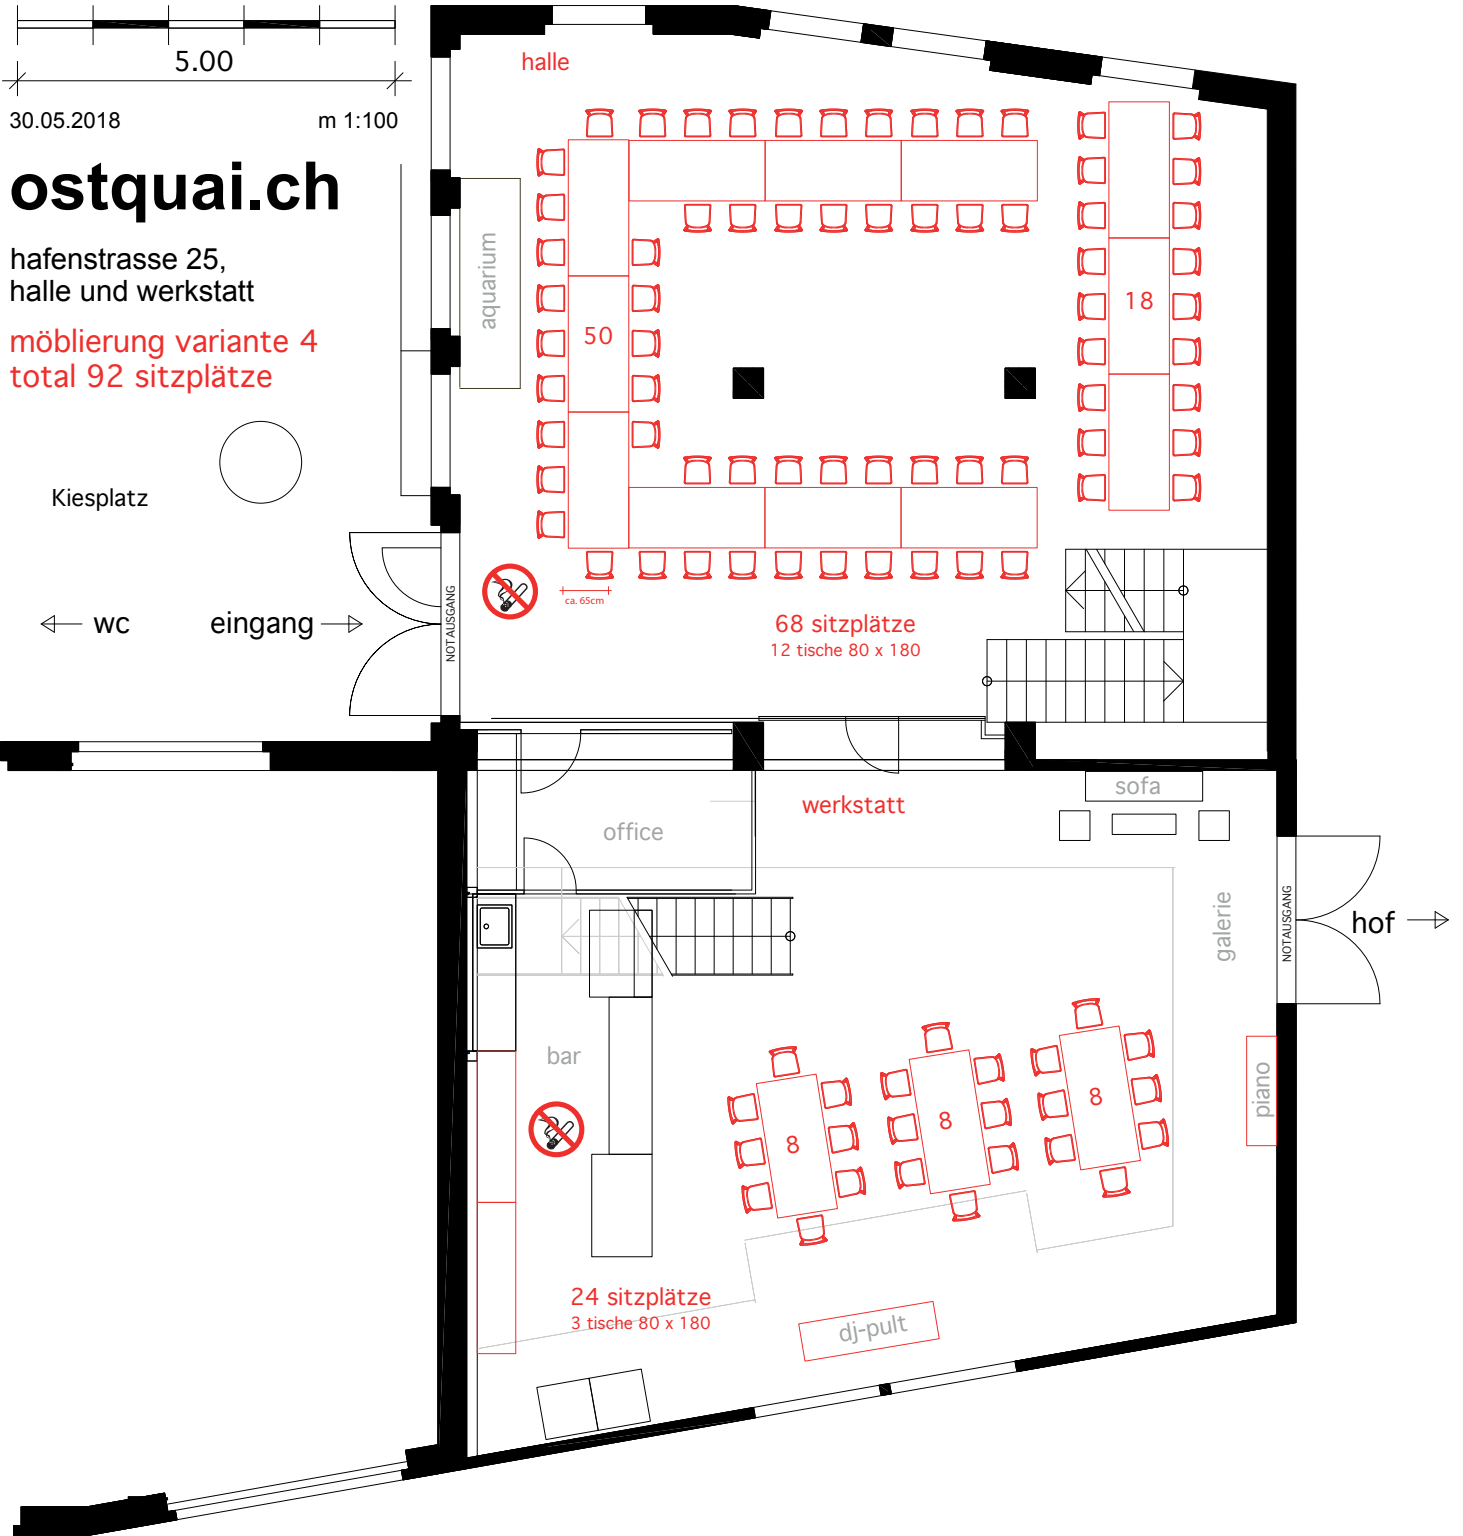

8

8

8

24 sitzplätze
3 tische 80 x 180

dj-pult

galerie

piano

NOTAUSGANG

hof →