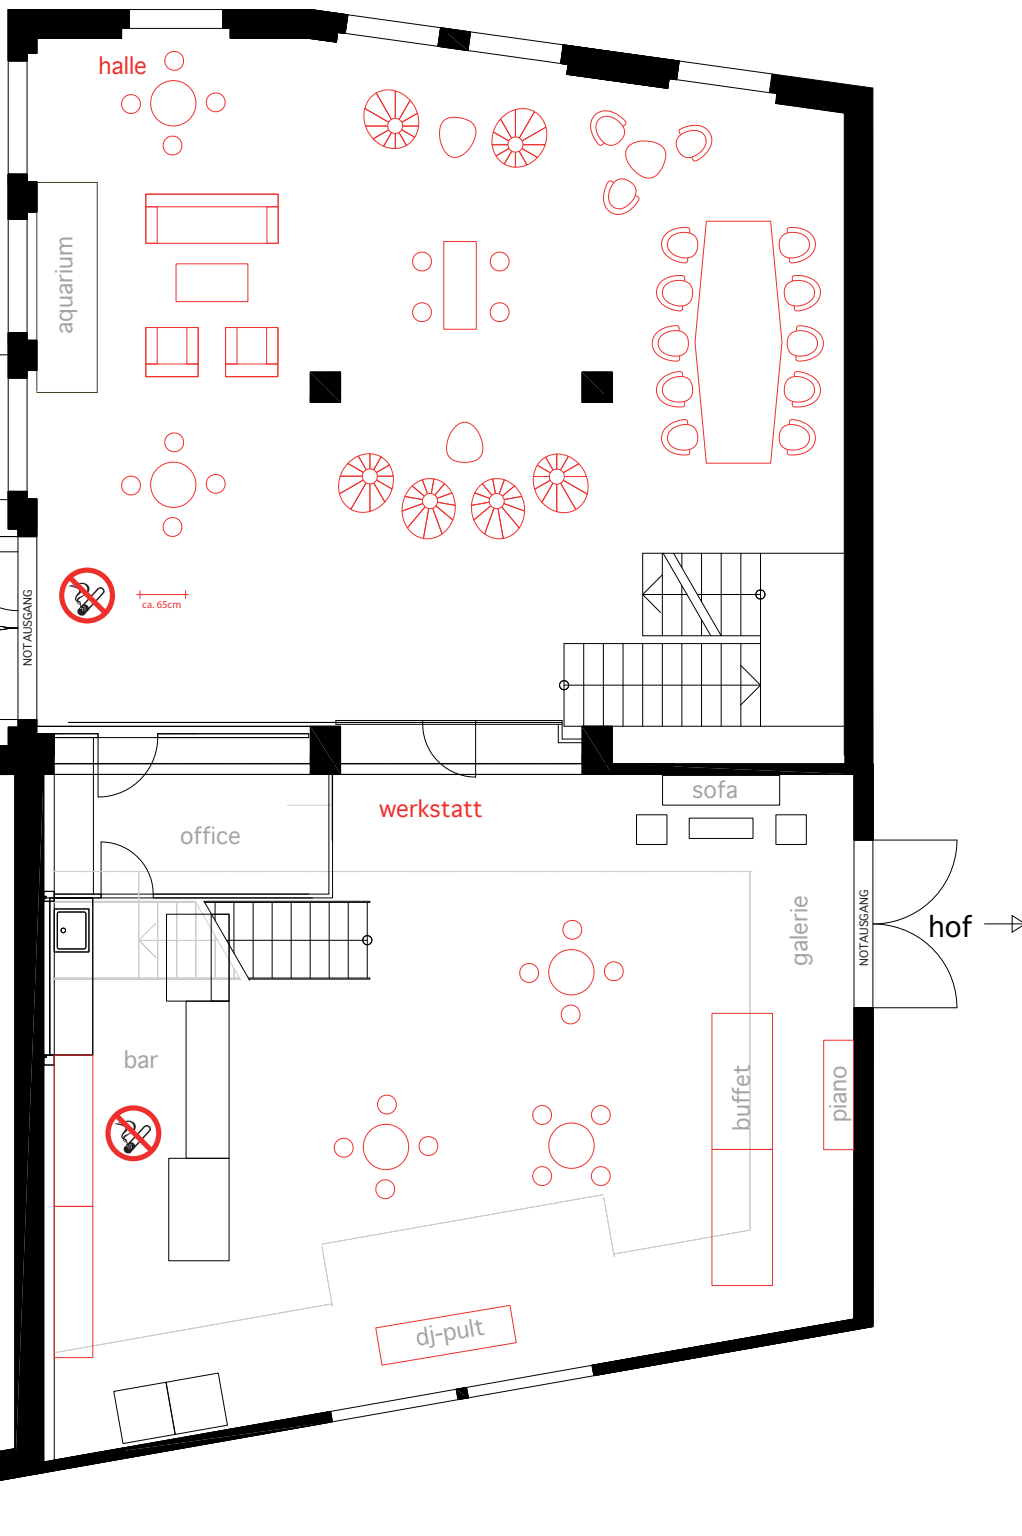

ca. 65cm

opt. 2. bar

~130 stehplätze  
10 stehische q60

werkstatt

office

sofa

bar

~70 stehplätze  
5 stehische q60

# ostquai.ch

hafenstrasse 25,  
halle und werkstatt

möblierung variante 7  
lounge

Kiesplatz

← wc

→ eingang

NOTAUSGANG

ca. 65cm

- halle:**  
ca. 40 sitzplätze  
13 schalensessel eams weiss  
1 raute Tisch  
6 acapulcochairs, spaghettiessel helblau  
12 barhocker schwarz  
2 stehtische, q60cm  
barmöbel rötliberger, olivgrün,  
43x116cm, h 113cm  
sofa und 2 sessel olivegrün vintage  
mit mosaik loungetischen 50er jahre,  
95x50cm  
und tepich dunkelgrau  
3 bestelltische schwarz lack ovaldreieck,  
50cm

- werkstatt:**  
12 barhocker schwarz  
3 stehtische, q60cm  
buffet 360x80cm

5.00  
30.05.2018 m 1:100