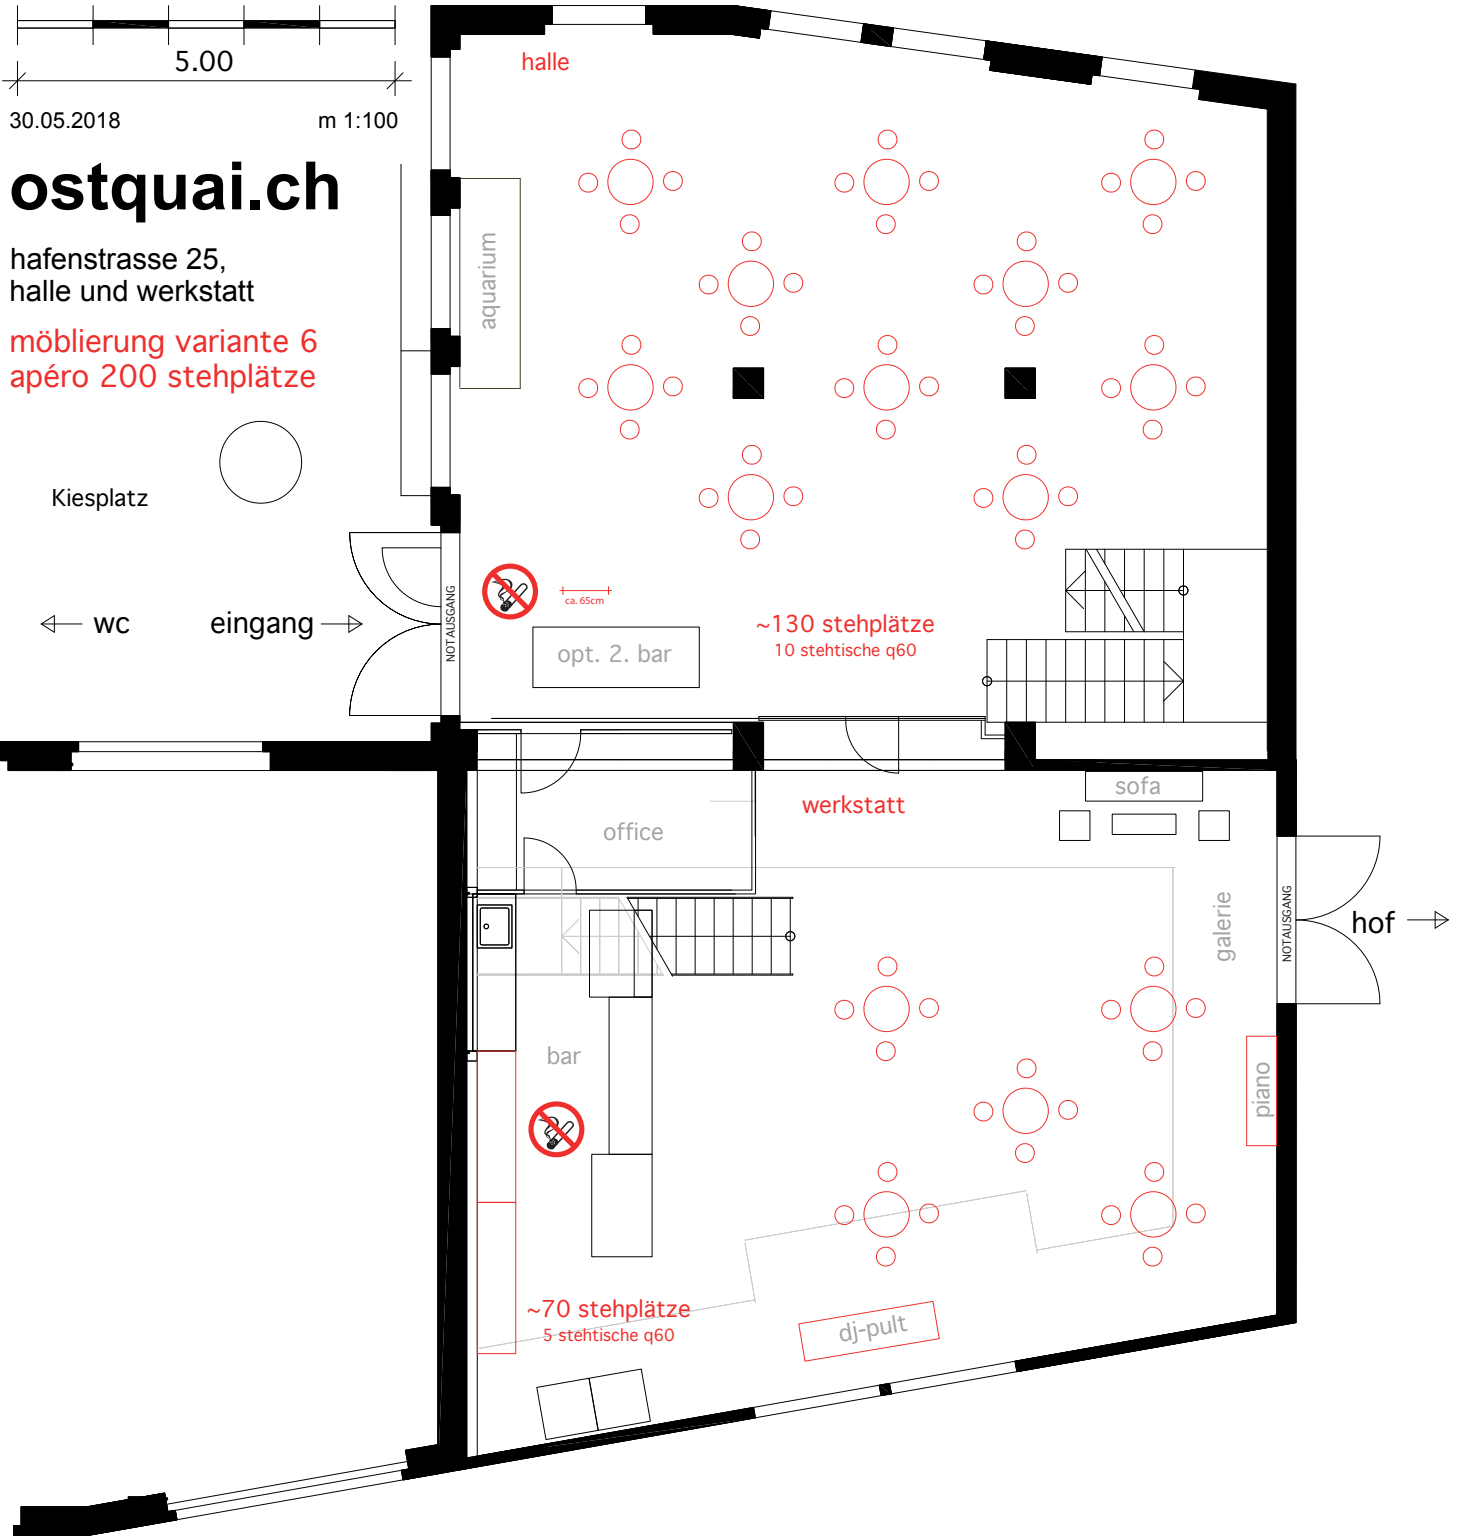

ca. 65cm

opt. 2. bar

~130 stehplätze  
10 stehische q60

werkstatt

office

sofa

bar

~70 stehplätze  
5 stehische q60

# ostquai.ch

hafenstrasse 25,  
halle und werkstatt

möblierung variante 7  
lounge

Kiesplatz

← wc

→ eingang

NOTAUSGANG

ca. 65cm