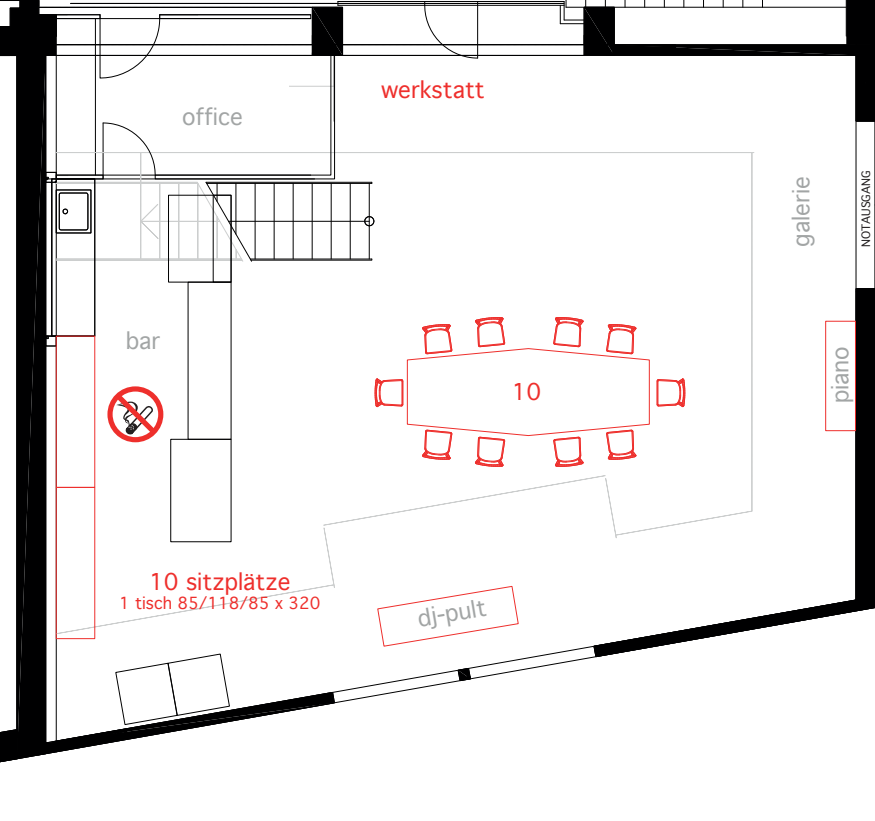

ostquai.ch

hafenstrasse 25,
halle und werkstatt

möblierung variante 3
max. 64 sitzplätze