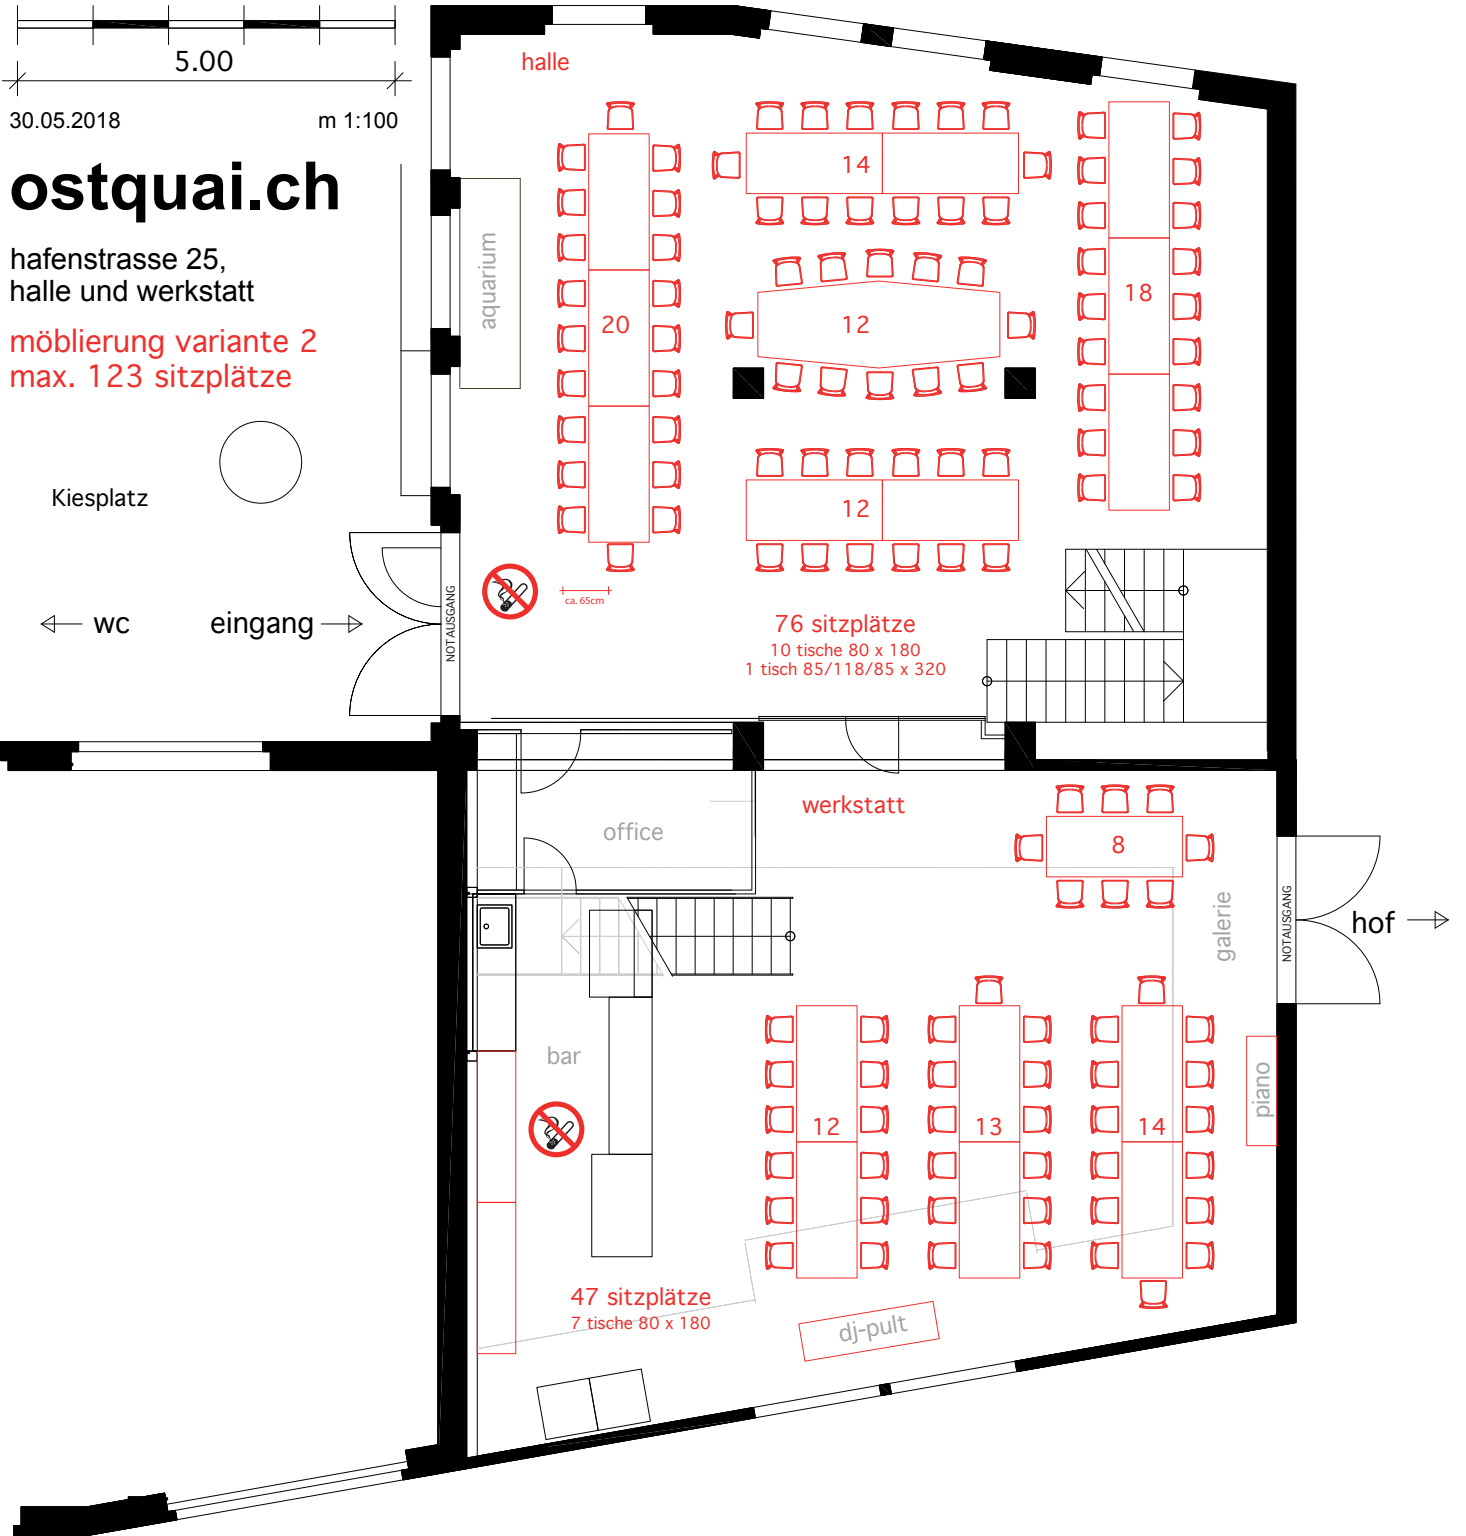

76 sitzplätze
10 tische 80 x 180
1 tisch 85/118/85 x 320

office

werkstatt

bar

47 sitzplätze
7 tische 80 x 180

dj-pult

galerie

piano

NOTAUSGANG

→ hof