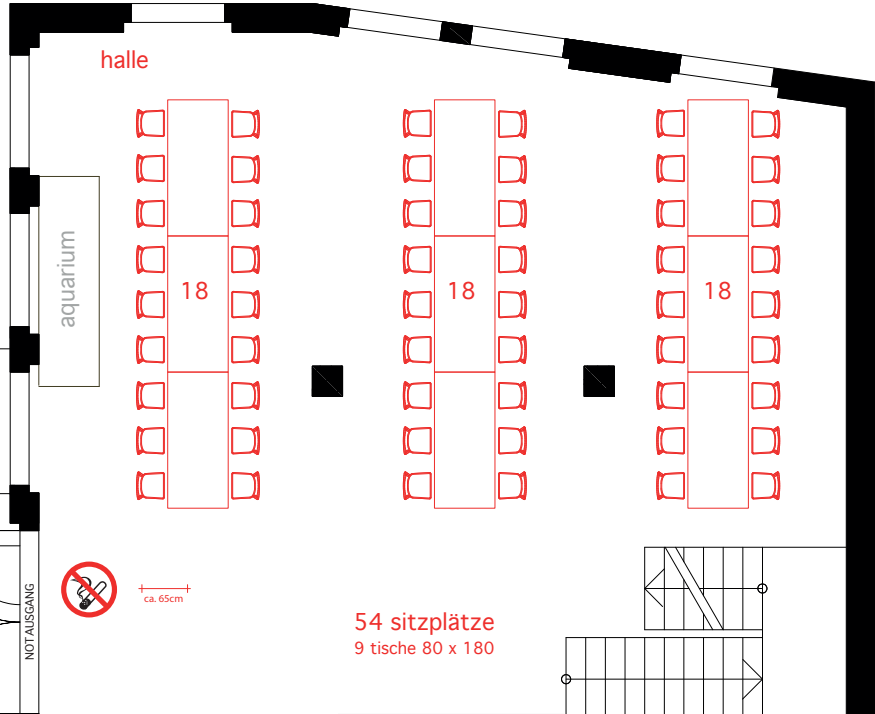

halle

aquarium

76 sitzplätze  
10 tische 80 x 180  
1 tisch 85/118/85 x 320

office

werkstatt

bar

47 sitzplätze  
7 tische 80 x 180

dj-pult

# ostquai.ch

hafenstrasse 25,  
halle und werkstatt

möblierung variante 4  
total 92 sitzplätze

Kiesplatz

← wc

→ eingang

NOTAUSGANG

ca. 65cm

halle

aquarium

50

18

68 sitzplätze  
12 tische 80 x 180

sofa

werkstatt

office

bar

8

8

8

24 sitzplätze  
3 tische 80 x 180

dj-pult

galerie

piano