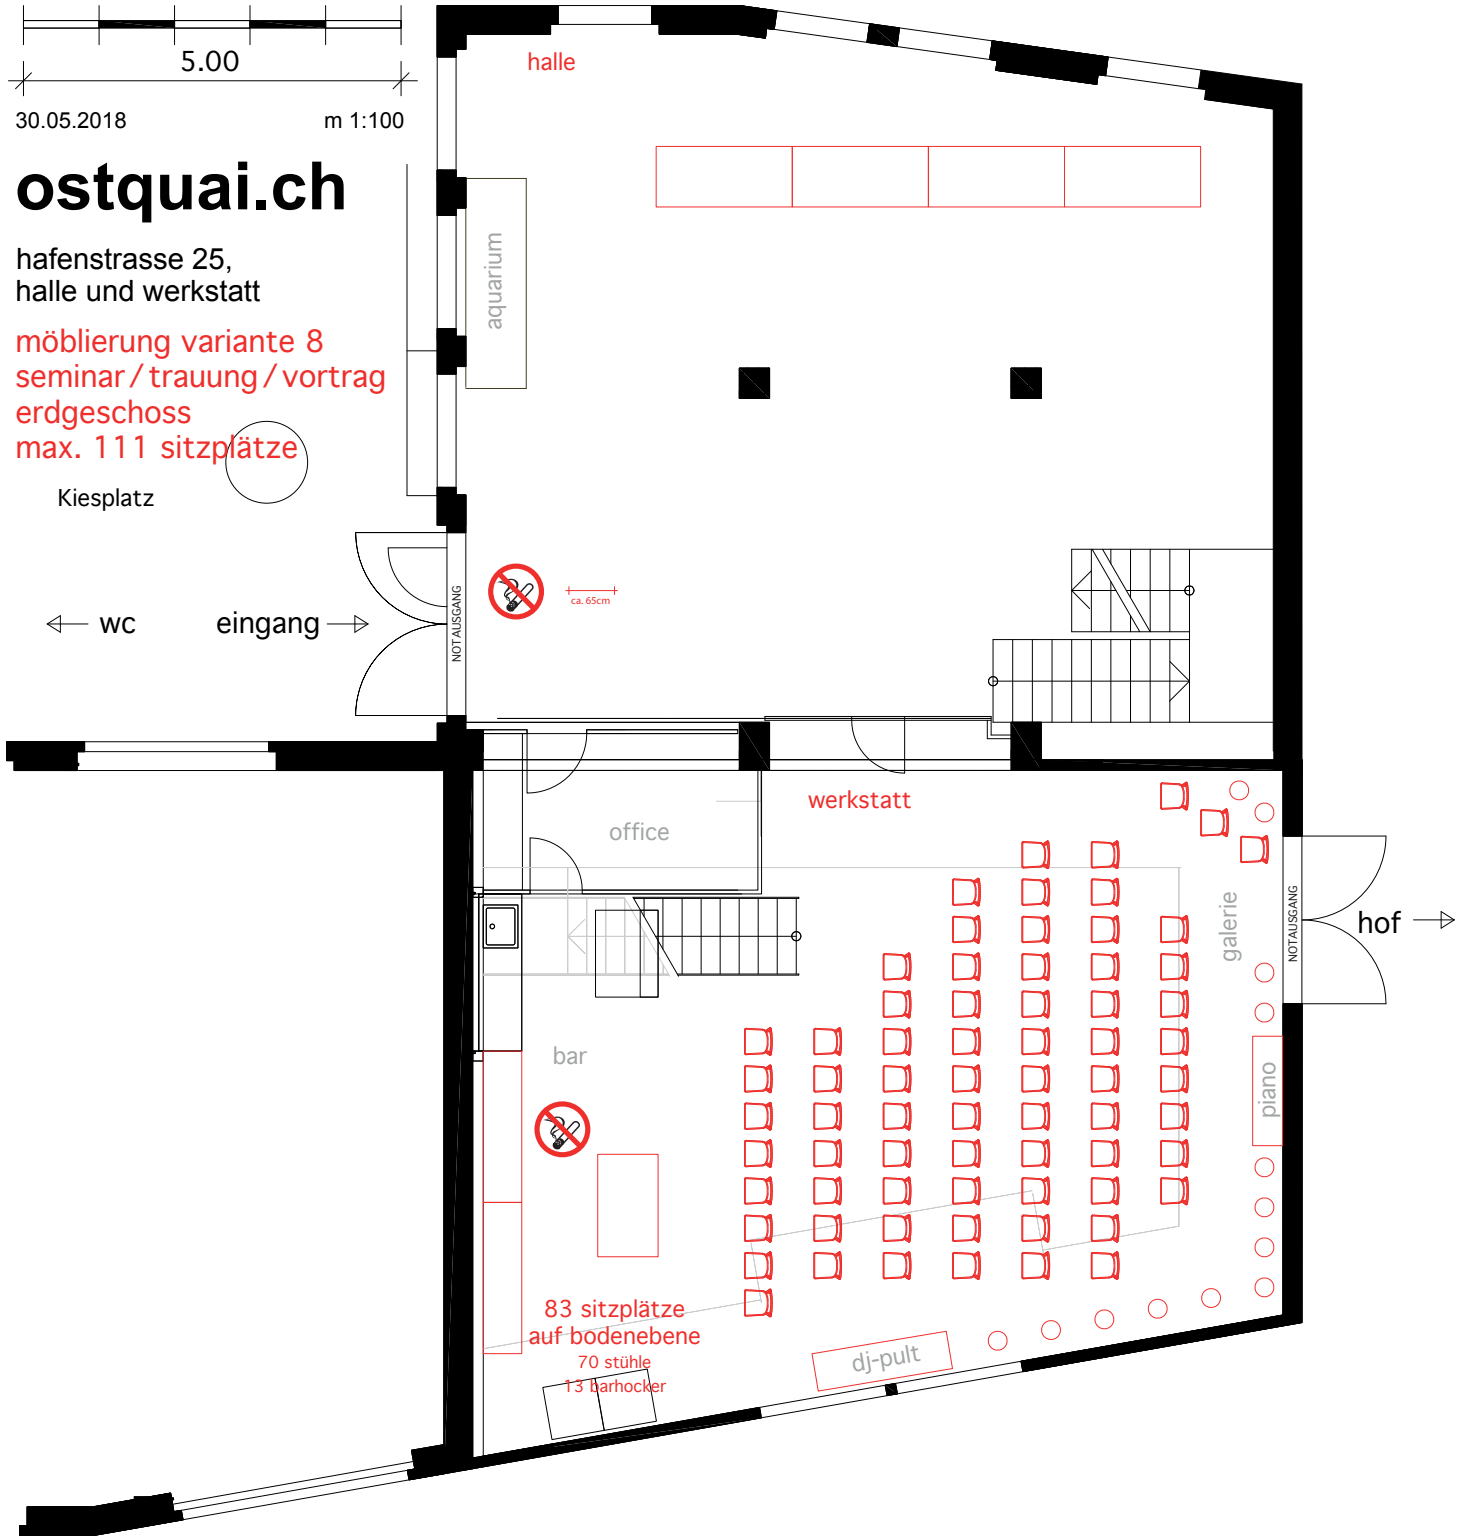

5.00
30.05.2018 m 1:100

ostquai.ch

hafenstrasse 25,
halle und werkstatt

möblierung variante 8
seminar / traung / vortrag
erdgeschoss
max. 111 sitzplätze

Kiesplatz

← wc

→ eingang

halle

aquarium

NOTAUSGANG

ca. 65cm

werkstatt

office

bar

83 sitzplätze
auf bodenebene
70 stühle
13 barhocker

dj-pult

galerie

piano

NOTAUSGANG

hof →