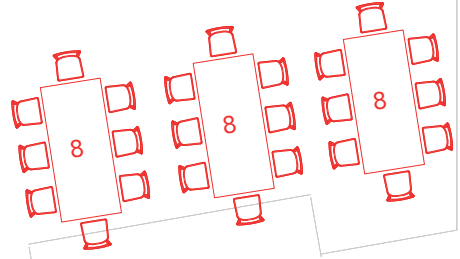

halle

aquarium

76 sitzplätze  
10 tische 80 x 180  
1 tisch 85/118/85 x 320

office

werkstatt

bar

47 sitzplätze  
7 tische 80 x 180

dj-pult

halle

aquarium

50

18

68 sitzplätze  
12 tische 80 x 180

sofa

werkstatt

office

bar

8

8

8

24 sitzplätze  
3 tische 80 x 180

dj-pult

galerie

piano